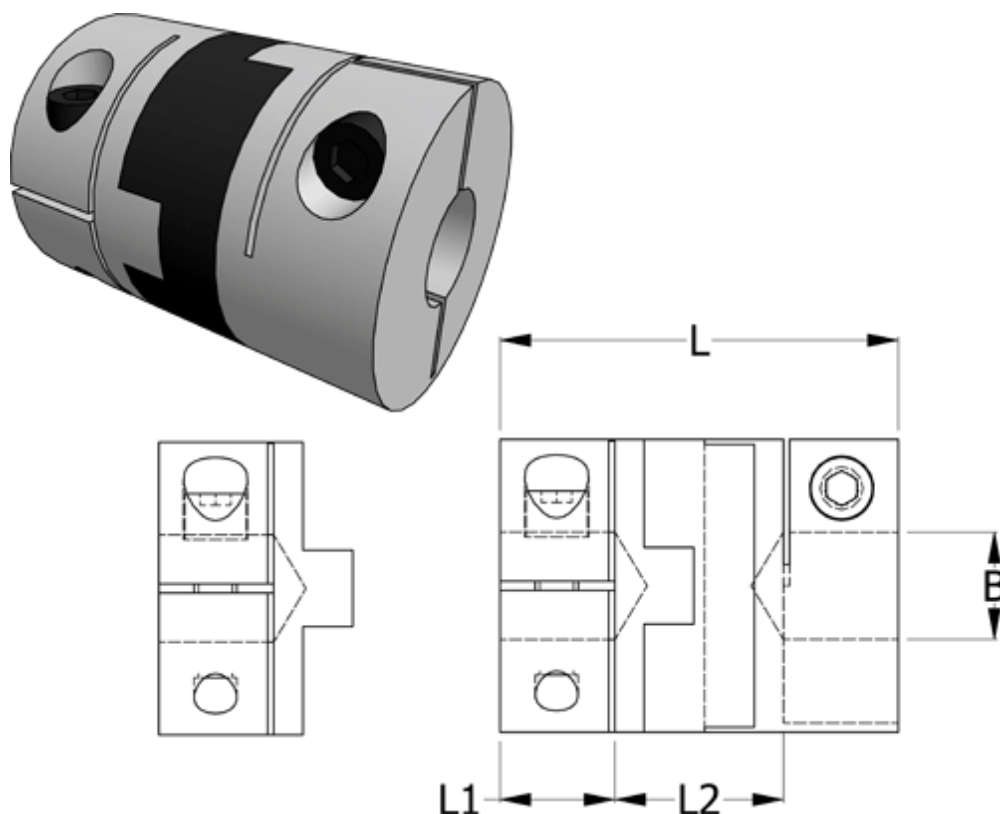

Varenummer: 33212343338
Beskrivelse: Oldham koblingsnav 234.33.38 ALU
med klemnav, boring 14 mm

Mål

B1 = 14
D = 33.3
L = 48
L1 = 13
L2 = 16

Moment
(Nm) = 9

Note: = Overnævnte varenr. er kun for et koblingsnav. Der går 2 koblingsnav og 1 element til 1 komplet kobling

Skrue = M4